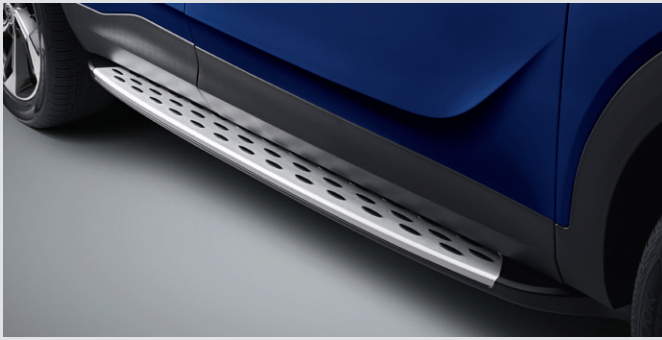

## WHEEL

---

18인치 다이아몬드 커팅 휠

고정식 사이드 스텝 300,000원

테일게이트 LED 램프 120,000원

디지털 스마트 키 320,000원

스포츠 페달 40,000원

에어컨 습기 건조기 160,000원